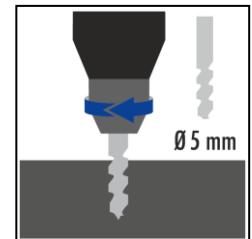

GLUE

Quick-Step® Livyn trapprofiel GLUE

Afwerkingsprofiel voor trappen en treden

Productspecificaties:

- Inhoud: 1 voorgeboord profiel
- Afmetingen: 200 x 4 x 2,6 cm
- Bestelcode: QSVSTPGLUE, te bestellen per 1 stuks
- Zeer dun profiel voor gebruik met **gelijmde** Livyn vloeren.
- Voor gebruik op trappen en treden.
- Slijtbestendig kwaliteitsvol aluminium, zilverkleurig.
- Plaatsing met schroeven en pluggen (niet inbegrepen).

Plaatsing

- Gebruik het profiel op elke buitenhoek van uw trappen
- Zorg ervoor dat de trede schoon, stofvrij en egaal is.
- Zaag het profiel op de juiste lengte.
- Het Quick-Step® trapprofiel heeft voorgeboorde verzonken gaten. Markeer de boorgaten met behulp van een pen op de ondergrond.
- Gebruik schroeven met een diameter van 5 mm.
- **Plaatsing op minerale ondergronden:** aluminium basisprofielen moeten stevig op het oppervlak vastgeschroefd worden.
- **Plaatsing op houten ondergronden:** beslis of er pluggen nodig zijn (hangt af van het type hout) of schroef het profiel anders rechtstreeks vast op de houten ondergrond.
- Breng de Quick-Step One4all-lijm aan op het basisprofiel en egaliseer voorzichtig.
- Plaats vervolgens de Livyn planken.