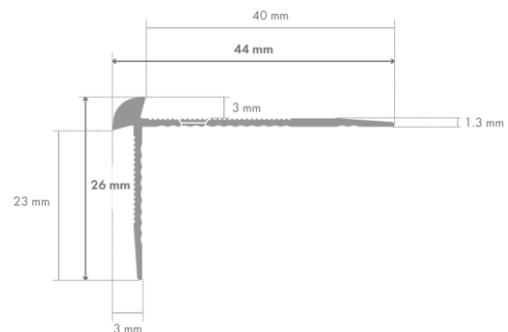

GLUE

Quick-Step® Livyn trapprofiel GLUE

Afwerkingsprofiel voor trappen en treden

Productspecificaties:

- Inhoud: 1 voorgeboord profiel
- Afmetingen: 200 x 4 x 2,6 cm
- Bestelcode: QSVSTPGLUE, te bestellen per 1 stuks
- Zeer dun profiel voor gebruik met **gelijmde** Livyn vloeren.
- Voor gebruik op trappen en treden.
- Slijtbestendig kwaliteitsvol aluminium, zilverkleurig.
- Plaatsing met schroeven en pluggen (niet inbegrepen).

Plaatsing

- Gebruik het profiel op elke buitenhoek van uw trappen
- Zorg ervoor dat de trede schoon, stofvrij en egaal is.
- Zaag het profiel op de juiste lengte.
- Het Quick-Step® trapprofiel heeft voorgeboorde verzonken gaten. Markeer de boorgaten met behulp van een pen op de ondergrond.
- Gebruik schroeven met een diameter van 5 mm.
- **Plaatsing op minerale ondergronden:** aluminium basisprofielen moeten stevig op het oppervlak vastgeschroefd worden.
- **Plaatsing op houten ondergronden:** beslis of er pluggen nodig zijn (hangt af van het type hout) of schroef het profiel anders rechtstreeks vast op de houten ondergrond.
- Breng de Quick-Step One4all-lijm aan op het basisprofiel en egaliseer voorzichtig.
- Plaats vervolgens de Livyn planken.